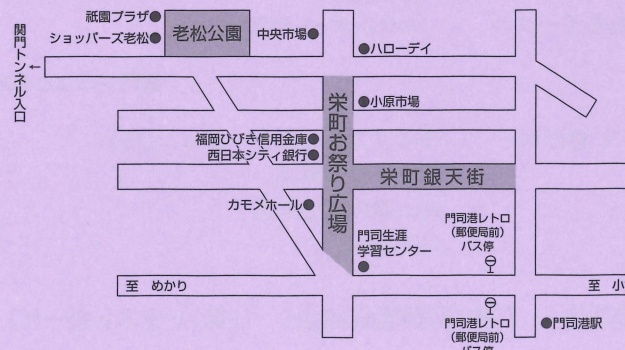

### 栄町銀天街内

25日 13:30～  
(SHIMADA 酒店付近)

麻薬探知犬デモンストレーション  
& カスタム君登場

麻薬探知犬は、増大する麻薬類の密輸入を防止する目的で日々訓練を重ねた犬です。

25日 26日 会いにきてね!

ゆるキャラ大集合  
神出鬼没!当日はどのキャラクターに会えるかお楽しみに!  
他のキャラクターにも会えるかも?

25日 26日

SDGs資源を大切に!!

- 絵本交換
- 門司中学校 econnect project 浴衣回収プロジェクト
- NPO 法人 SDGs Spiral はちみつれもんチャリティー販売
- ランドセル回収
- リサイクル品販売
- まつりの日に持ってきてね

25日 26日 20時まで(売切次第終了)  
(栄町お祭り広場横)

門司港屋台村開催!!  
お食事メニューのほか、スイーツもあります。楽しく美味しい時間を門司港の栄町で過ごしませんか?